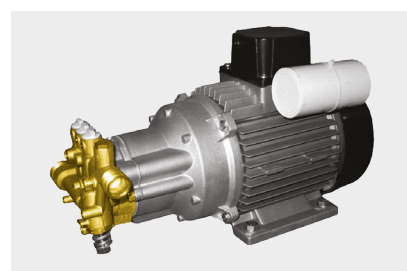

KT GOLD

CLASSIC · EXTRA

Mâner ergonomic pentru manevrabilitate ușoară

Mâner suplimentar pentru ridicarea aparatului de spălat cu presiune

MTP KTR GOLD

Cap pompă din alamă

PE VERSIUNILE EXTRA Cu tambur pentru furtun

Depozitare comodă pentru lance și pistol

Manevrare ușoară datorită celor două roți mari (Ø 250 mm)

PENTRU MAI MULTE INFORMAȚII:

CARACTERISTICI GENERALE

Tambur pentru furtun (doar Extra) situat în partea inferioară a aparatului de curățat cu înaltă presiune, garantând o stabilitate excepțională a mașinii chiar și în timpul lucrului

- Aspirare detergent la joasă presiune din rezervorul intern
- Kit aspirare detergent din rezervor extern (la cerere)
- Compartiment posterior pentru depozitarea cablului electric
- Electropompă Comet cu trei pistoane axiale dispusă vertical cu pompa în partea de jos și construcție complet metalică, fără material plastic în componentele structurale
- Pompă cu cap din alamă pe toate modelele
- Dispozitiv EASY START
- Dispozitiv Total Stop
- Protecție termică motor
- Utilizare semiprofesională

CARACTERISTICI TEHNICE

COD	MODELE	POMPĂ										
			Ph	V	Hz	bar	MPa	l/h	kW	lt	kg	(L x l x H) cm
9053 0005	KT 1750 Gold Classic	KTR Gold	1	230	50	150	15	510	2,4	1	22	40 x 41 x 91
9053 0001	KT 1800 Gold Classic	KTR Gold	1	230	50	160	16	550	2,7	1	22	40 x 41 x 91
9053 0003	KT 1900 Gold Classic	KTR Gold	1	230	50	160	16	600	2,9	1	22	40 x 41 x 91
9053 0006	KT 1750 Gold Extra	KTR Gold	1	230	50	150	15	510	2,4	1	25	40 x 41 x 91
9053 0002	KT 1800 Gold Extra	KTR Gold	1	230	50	160	16	550	2,7	1	25	40 x 41 x 91
9053 0004	KT 1900 Gold Extra	KTR Gold	1	230	50	160	16	600	2,9	1	25	40 x 41 x 91