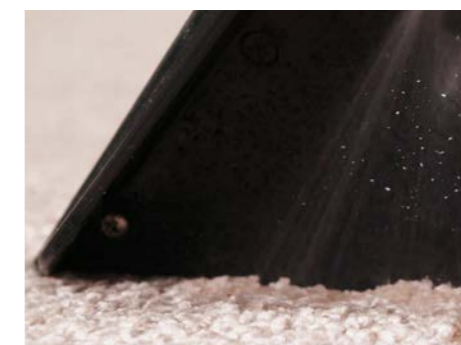

Agentul de curățare este pulverizat la nevoie.